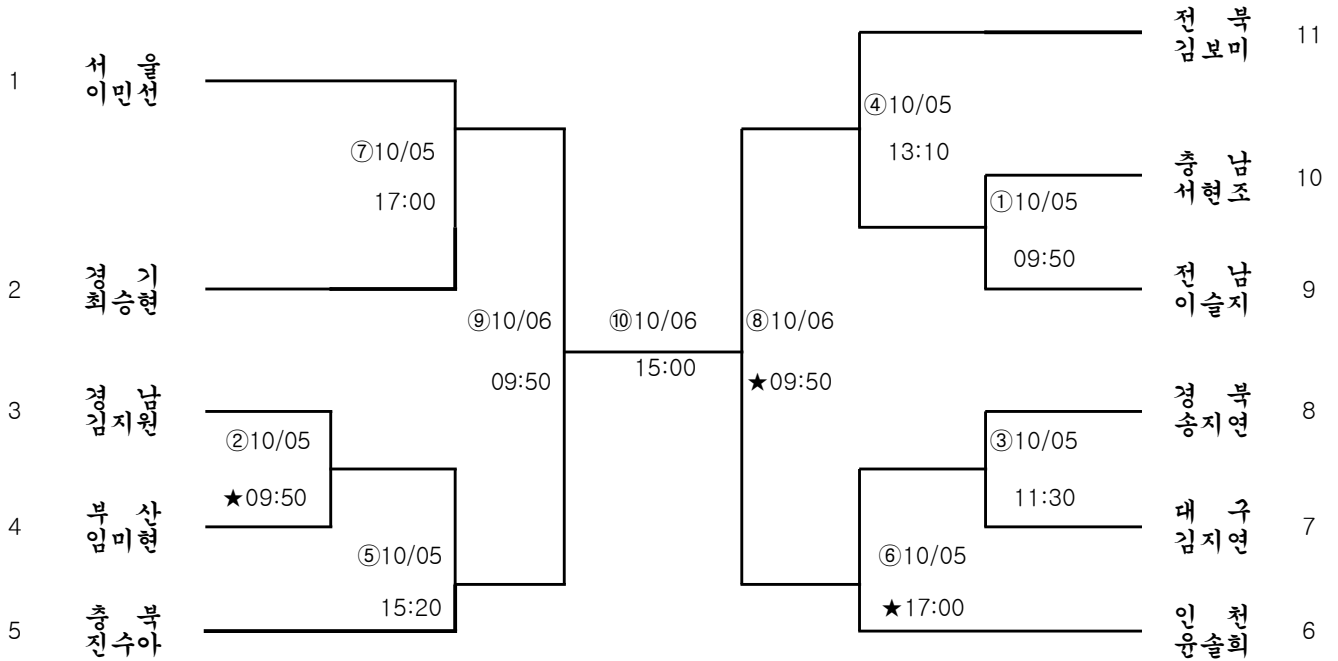

5일/6일

제 100회 전국체육대회 개인복식 대진표

■ 남자 대학부 ■

8번코트, ★ 3번코트

5일/6일

■ 남자 일반부 ■

1번코트, ★ 7번코트, ● 5번코트

5일/6일

제 100회 전국체육대회 개인복식 대진표

■ 여자 일반부 ■

2번코트, ★ 7번코트

5일/6일

제 100회 전국체육대회 개인단식 대진표

■ 남자 대학부 ■

8번코트, ★ 3번코트

5일/6일

■ 남자 일반부 ■

1번코트, ● 5번코트, ★ 7번코트

5일/6일

제 100회 전국체육대회 개인단식 대진표

■ 여자 일반부 ■

2번코트, ★ 7번코트

5일/6일

제100회 전국체육대회 단체전 대진표

■ 남자 고등부 ■

6번코트, ● 5번코트

■ 여자 고등부 ■

4번코트, ★ 3번코트

제100회 전국체육대회 단체전 대진표

■ 남자 대학부 ■ 8번코트, ● 3번코트, ★ 물재생코트

■ 남자 일반부 ■

1번코트, ★ 7번코트