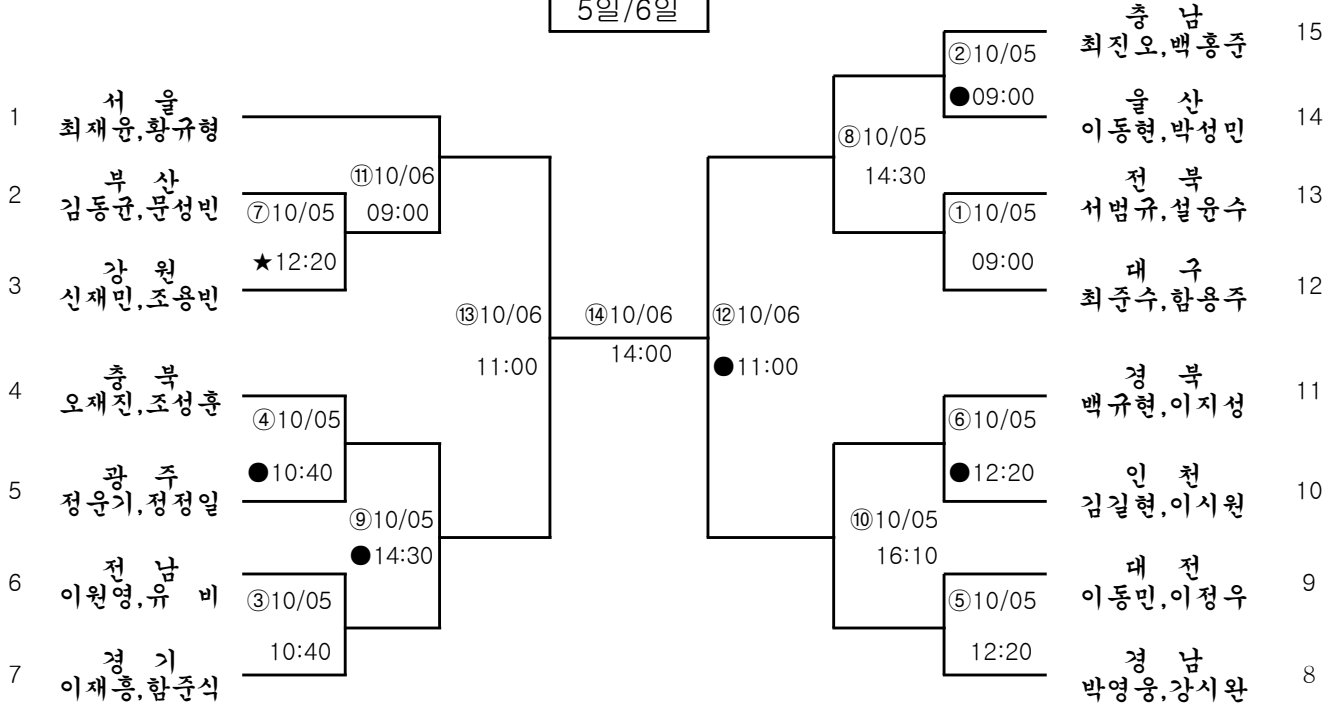

※1번, 2번 코트의 경우 경기시간이 연장 될 경우 일몰 없이 라이트 경기 실시

※우천, 코트 사정, 날씨, 기타 사정에 의해 경기가 지연될 경우 인조잔디 코트에서 진행

제100회 전국체육대회 소프트테니스 경기 일정표

종목	일자	종별 시간	1	2	6	5	4	7	3	8	물재생	인조잔디
			남일A (12)	여일A (11)	남고A (15)	남고B	여고A (11)	남일/여일	여고/남대	남대A (13)	남대	예비
단	7	09:00-11:50	10-11	9-10	12-13	14-15	9-10			12-13	10-11	
	(월)	11:50-14:40	4-5	3-4	6-7	4-5	3-4	남일 8-9		8-9	4-5	
		14:40-18:00	2-3	7-8	8-9	10-11	7-8			2-3		
체	8	09:00-11:50	10/11-12	9/10-11	2-3		9/10-11	여 일 6-7/8	여고 6-7/8	10/11 - 12/13		
	(화)	11:50-14:40	4/5-6	3/4-5	12/13 - 14/15	4/5 - 6/7	3/4-5	남 일 7-8/9	남대 7-8/9	4/5-6		
		14:40-18:00	1-2/3	1-2	1-2/3	8/9 - 10/11	1-2	여 일 준 결 (6~11)	여 고 준 결 (6~11)	1-2/3		
전	9	09:00-11:50	남 일 준 결 (1~6)	여 일 준 결 (1~5)	남 고 준 결 (1~7)	남 고 준 결 (8~15)	여 고 준 결 (1~5)	남 일 준 결 (7~12)	남대 준 결 (7~13)	남 대 준 결 (1~6)		
	(수)	14:00-18:00	남 일 대 승	여 일 대 승	남 고 대 승		여 고 대 승			남 대 대 승		
		18:00-18:30		시상식								

* 우천 시 경기 진행에 지장이 생길 경우 인조잔디 4면과 서남물재생센터 코트에서 분산 개최 예정

스포츠안전 매뉴얼 & 가이드

스포츠 안전과 관련하여 본 QR코드를 스캔하여 내용을 인지하여 대회 안전에 유의 해 주시기 바랍니다.

제 100회 전국체육대회 개인복식 대진표

■ 남자 고등부 ■ 6번코트, ● 5번코트, ★ 7번코트

5일/6일

■ 여자 고등부 ■

4번코트, ★ 3번코트

5일/6일

제 100회 전국체육대회 개인복식 대진표

■ 남자 대학부 ■

8번코트, ★ 3번코트

5일/6일

■ 남자 일반부 ■

1번코트, ★ 7번코트, ● 5번코트

5일/6일