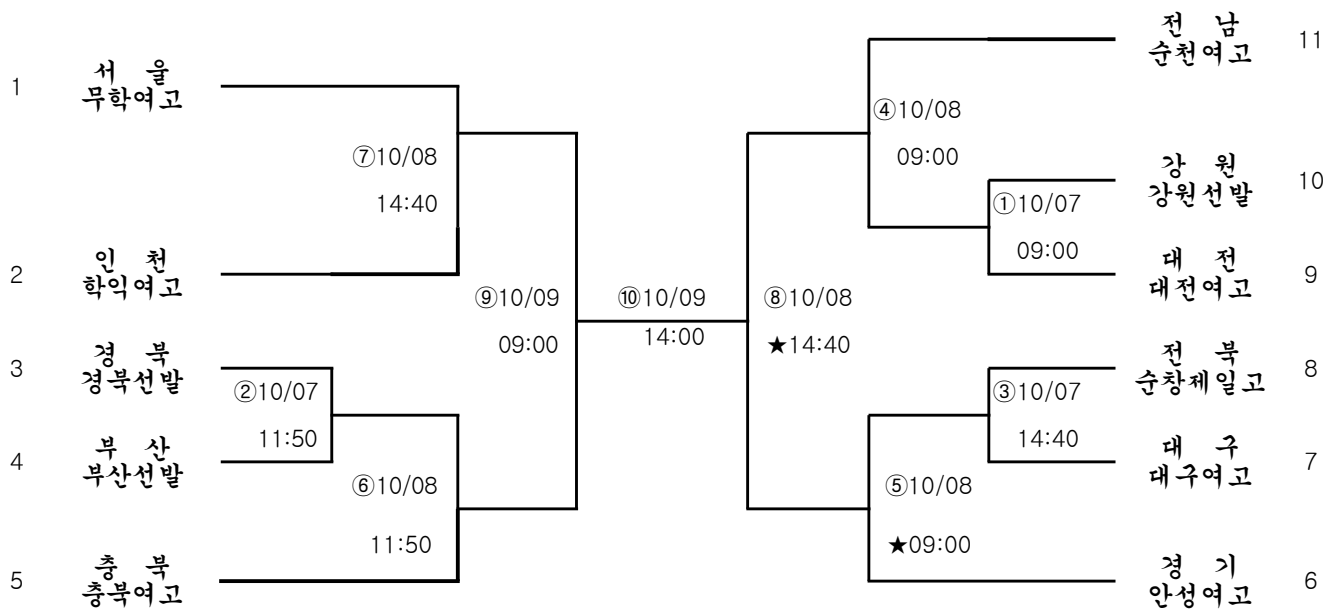

■ 남자 일반부 ■

1번코트, ● 5번코트, ★ 7번코트

5일/6일

제 100회 전국체육대회 개인단식 대진표

■ 여자 일반부 ■

2번코트, ★ 7번코트

5일/6일

제100회 전국체육대회 단체전 대진표

■ 남자 고등부 ■

6번코트, ● 5번코트

■ 여자 고등부 ■

4번코트, ★ 3번코트

제100회 전국체육대회 단체전 대진표

■ 남자 대학부 ■ 8번코트, ● 3번코트, ★ 물재생코트

■ 남자 일반부 ■

1번코트, ★ 7번코트