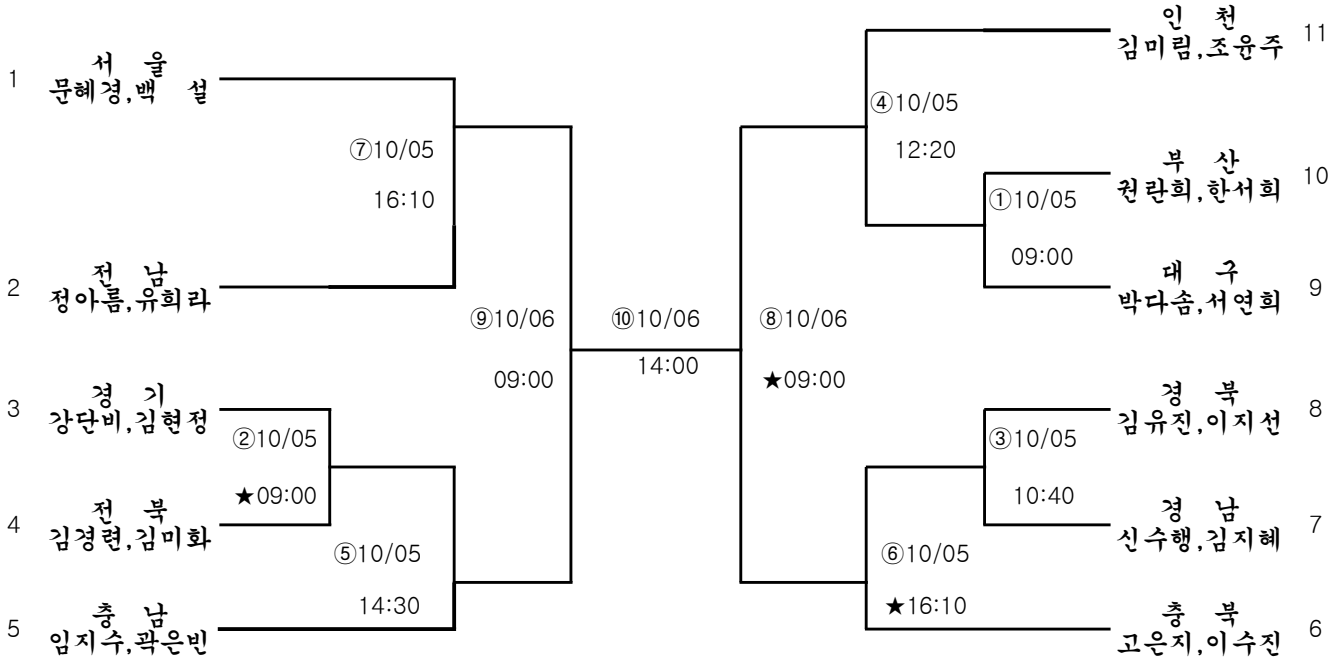

5일/6일

제 100회 전국체육대회 개인복식 대진표

■ 남자 대학부 ■

8번코트, ★ 3번코트

5일/6일

■ 남자 일반부 ■

1번코트, ★ 7번코트, ● 5번코트

5일/6일

제 100회 전국체육대회 개인복식 대진표

■ 여자 일반부 ■

2번코트, ★ 7번코트

5일/6일

제 100회 전국체육대회 개인단식 대진표

■ 남자 대학부 ■

8번코트, ★ 3번코트

5일/6일