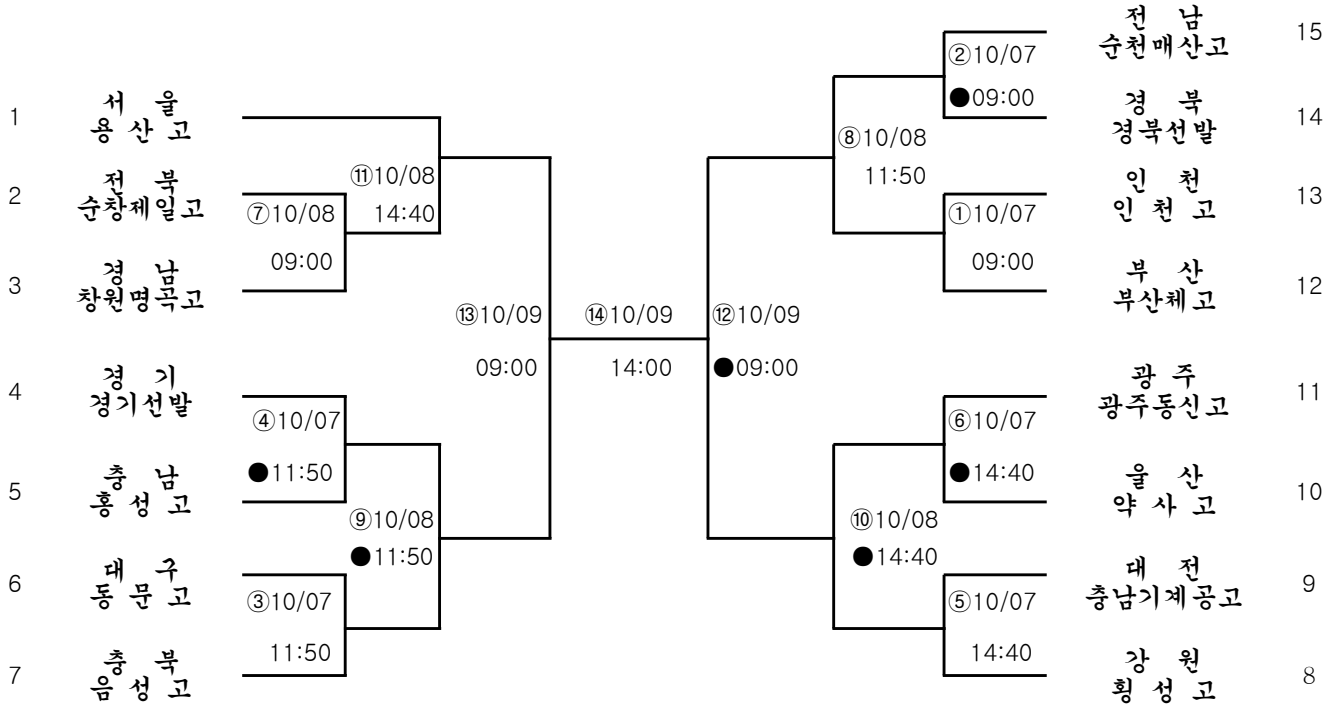

제 100회 전국체육대회 개인복식 대진표

■ 여자 일반부 ■

2번코트, ★ 7번코트

5일/6일

제 100회 전국체육대회 개인단식 대진표

■ 남자 대학부 ■

8번코트, ★ 3번코트

5일/6일

■ 남자 일반부 ■

1번코트, ● 5번코트, ★ 7번코트

5일/6일

제 100회 전국체육대회 개인단식 대진표

■ 여자 일반부 ■

2번코트, ★ 7번코트

5일/6일

제100회 전국체육대회 단체전 대진표

■ 남자 고등부 ■

6번코트, ● 5번코트

■ 여자 고등부 ■

4번코트, ★ 3번코트

제100회 전국체육대회 단체전 대진표

■ 남자 대학부 ■ 8번코트, ● 3번코트, ★ 물재생코트

■ 남자 일반부 ■

1번코트, ★ 7번코트