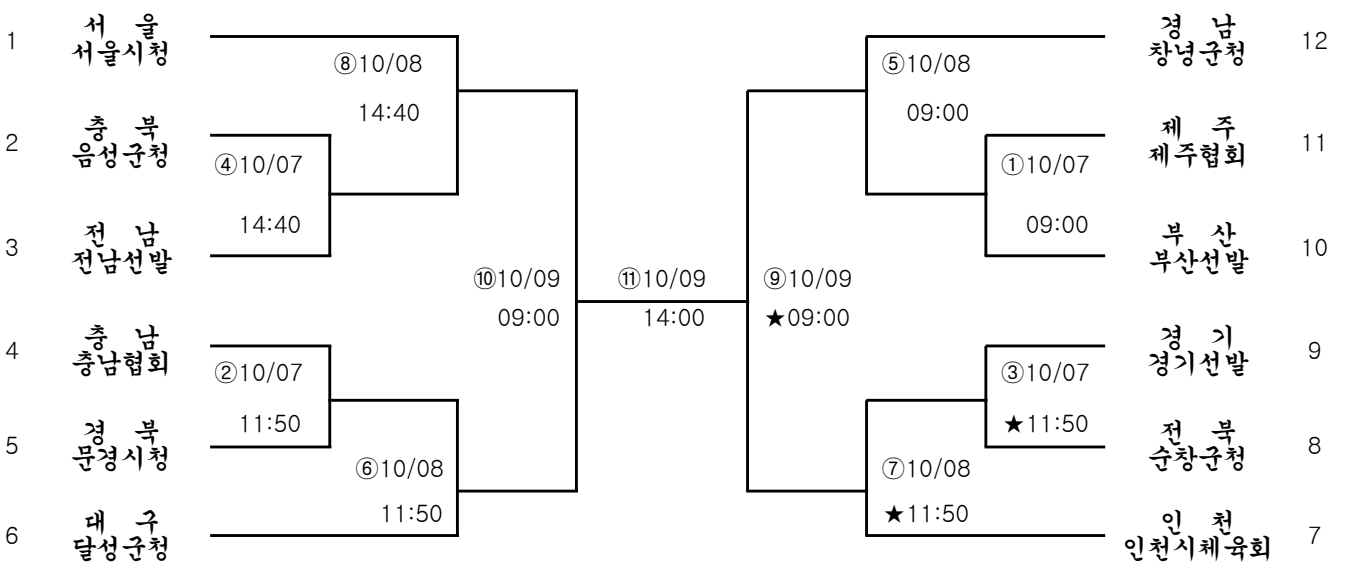

제100회 전국체육대회 소프트테니스 경기 일정표

○ 대회 일정 : 2019년 10월 5일(토) ~ 10월 9일(수)

○ 대회 장소 : 서울 육군사관학교 내 정구장, 서남물재생센터 정구장

일자 구분		코트 종별 시간	1	2	6	5	4	7	3	8	인조 잔디
			남일 (12)	여일A (11)	남고A (15)	남고B 남일	여고A (11)	남고 남녀일	여고/남대	남대A (12)	예비
10 월	복식	09:00-09:50	10-11	9-10	12-13	14-15	9-10	여 일 3-4	여 고 3-4	10-11	
	단식	09:50-10:40	10-11	9-10	12-13	14-15	9-10	여 일 3-4	여 고 3-4	10-11	
5 일 (토)	복식	10:40-11:30	4-5	7-8	6-7	4-5	7-8	*남일 8-9	남대 8-9	4-5	
	단식	11:30-12:20	4-5	7-8	6-7	4-5	7-8	*남일 8-9	남대 8-9	4-5	
개	복식	12:20-13:10	2-3	9/10-11	8-9	10-11	9/10-11	*남고 2-3	남대 2-3	10/11-12	
	단식	13:10-14:00	2-3	9/10-11	8-9	10-11	9/10-11	*남고 2-3	남대 2-3	10/11-12	
인	복식	14:30-15:20	10/11-12	3/4-5	12/13 - 14/15	4/5 - 6/7	3/4-5			4/5-6	
	단식	15:20-16:10	10/11-12	3/4-5	12/13 - 14/15	4/5 - 6/7	3/4-5			4/5-6	
전	복식	16:10-17:00	4/5-6	1-2	8/9 - 10/11	*남일 7-8/9	1-2	여 일 6-7/8	여 고 6-7/8	7-8/9	
	단식	17:00-18:00	4/5-6	1-2	8/9 - 10/11	*남일 7-8/9	1-2	여 일 6-7/8	여 고 6-7/8	7-8/9	
10 월 6 일 (일)	복식	09:00-09:50	1-2/3	여 관 일 (1~5)	1-2/3		여 관 일 (1~5)	여 관 일 (6~11)	여 관 일 (6~11)	1-2/3	
	단식	09:50-10:40	1-2/3	여 관 일 (1~5)	1-2/3		여 관 일 (1~5)	여 관 일 (6~11)	여 관 일 (6~11)	1-2/3	
개	복식	11:00-12:00	남 관 일 (1~6)		남 관 일 (1~7)	남 관 일 (8~15)		남 관 일 (7~12)	남 대 일 (7~12)	남 관 일 (1~6)	
	단식	13:00-14:00	남 관 일 (1~6)		남 관 일 (1~7)	남 관 일 (8~15)		남 관 일 (7~12)	남 대 일 (7~12)	남 관 일 (1~6)	
인	복식	14:00-15:00	남 관 일 승	여 관 일 승	남 관 일 승		여 관 일 승			남 관 일 승	
	단식	15:00-16:00	남 관 일 승	여 관 일 승	남 관 일 승		여 관 일 승			남 관 일 승	
전		16:30-17:00	시상식	시상식							

■ 남자 고등부 ■

6번코트, ● 5번코트

■ 여자 고등부 ■

4번코트, ★ 3번코트

제100회 전국체육대회 단체전 대진표

■ 남자 대학부 ■ 8번코트, ● 3번코트, ★ 물재생코트

■ 남자 일반부 ■

1번코트, ★ 7번코트

제100회 전국체육대회 단체전 대진표

■ 여자 일반부 ■

2번코트, ★ 7번코트