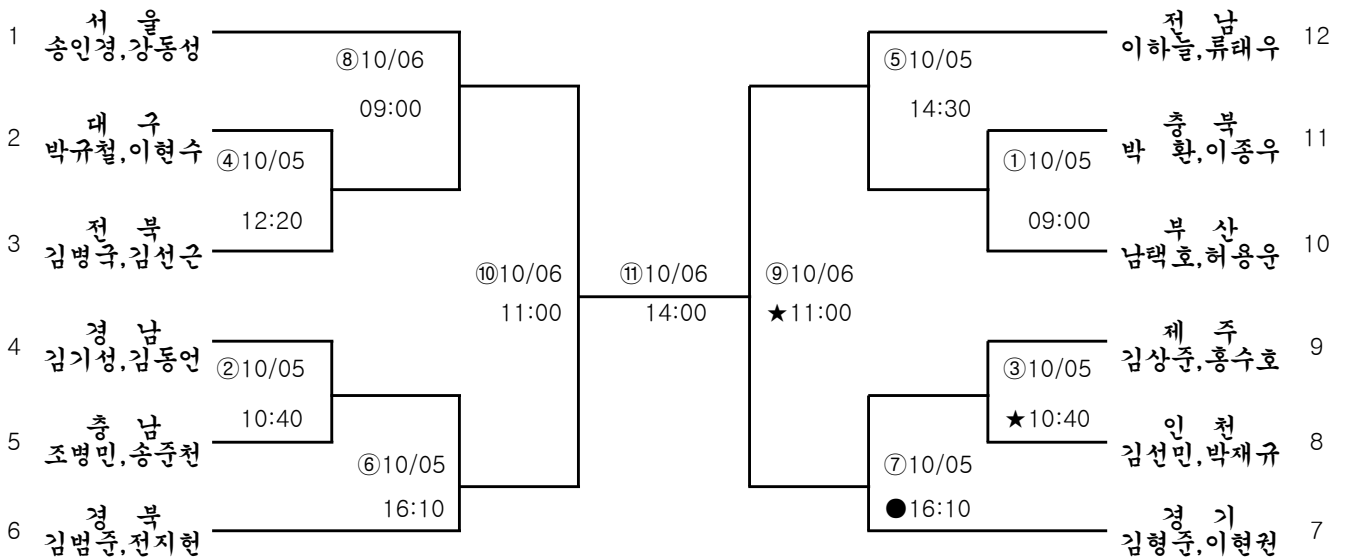

5일/6일

제 100회 전국체육대회 개인복식 대진표

■ 남자 대학부 ■

8번코트, ★ 3번코트

5일/6일

■ 남자 일반부 ■

1번코트, ★ 7번코트, ● 5번코트

5일/6일

제 100회 전국체육대회 개인복식 대진표

■ 여자 일반부 ■

2번코트, ★ 7번코트

5일/6일

제 100회 전국체육대회 개인단식 대진표

■ 남자 대학부 ■

8번코트, ★ 3번코트

5일/6일