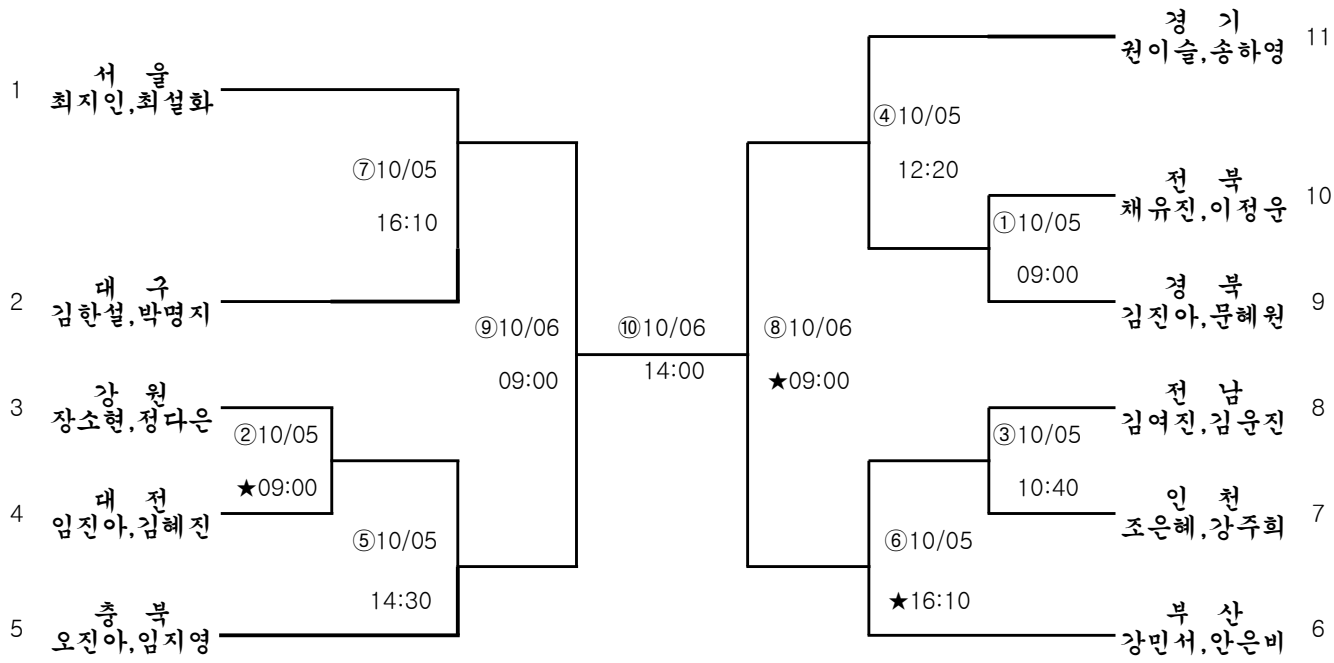

제100회 전국체육대회 소프트테니스 경기 일정표

○ 대회 일정 : 2019년 10월 5일(토) ~ 10월 9일(수)

○ 대회 장소 : 서울 육군사관학교 내 정구장, 서남물재생센터 정구장

일자 구분		코트 종별 시간	1	2	6	5	4	7	3	8	인조 잔디
			남일 (12)	여일A (11)	남고A (15)	남고B 남일	여고A (11)	남고 남녀일	여고/남대	남대A (12)	예비
10 월	복식	09:00-09:50	10-11	9-10	12-13	14-15	9-10	여 일 3-4	여 고 3-4	10-11	
	단식	09:50-10:40	10-11	9-10	12-13	14-15	9-10	여 일 3-4	여 고 3-4	10-11	
5 일 (토)	복식	10:40-11:30	4-5	7-8	6-7	4-5	7-8	*남일 8-9	남대 8-9	4-5	
	단식	11:30-12:20	4-5	7-8	6-7	4-5	7-8	*남일 8-9	남대 8-9	4-5	
개	복식	12:20-13:10	2-3	9/10-11	8-9	10-11	9/10-11	*남고 2-3	남대 2-3	10/11-12	
	단식	13:10-14:00	2-3	9/10-11	8-9	10-11	9/10-11	*남고 2-3	남대 2-3	10/11-12	
인	복식	14:30-15:20	10/11-12	3/4-5	12/13 - 14/15	4/5 - 6/7	3/4-5			4/5-6	
	단식	15:20-16:10	10/11-12	3/4-5	12/13 - 14/15	4/5 - 6/7	3/4-5			4/5-6	
전	복식	16:10-17:00	4/5-6	1-2	8/9 - 10/11	*남일 7-8/9	1-2	여 일 6-7/8	여 고 6-7/8	7-8/9	
	단식	17:00-18:00	4/5-6	1-2	8/9 - 10/11	*남일 7-8/9	1-2	여 일 6-7/8	여 고 6-7/8	7-8/9	
10 월 6 일 (일)	복식	09:00-09:50	1-2/3	여 관 일 (1~5)	1-2/3		여 관 일 (1~5)	여 관 일 (6~11)	여 관 일 (6~11)	1-2/3	
	단식	09:50-10:40	1-2/3	여 관 일 (1~5)	1-2/3		여 관 일 (1~5)	여 관 일 (6~11)	여 관 일 (6~11)	1-2/3	
개	복식	11:00-12:00	남 관 일 (1~6)		남 관 일 (1~7)	남 관 일 (8~15)		남 관 일 (7~12)	남 대 일 (7~12)	남 관 일 (1~6)	
	단식	13:00-14:00	남 관 일 (1~6)		남 관 일 (1~7)	남 관 일 (8~15)		남 관 일 (7~12)	남 대 일 (7~12)	남 관 일 (1~6)	
인	복식	14:00-15:00	남 관 일 승	여 관 일 승	남 관 일 승		여 관 일 승			남 관 일 승	
	단식	15:00-16:00	남 관 일 승	여 관 일 승	남 관 일 승		여 관 일 승			남 관 일 승	
전		16:30-17:00	시상식	시상식							

* 우천 시 경기 진행에 지장이 생길 경우 인조잔디 4면과 서남물재생센터 코트에서 분산 개최 예정

스포츠안전 매뉴얼 & 가이드

스포츠 안전과 관련하여 본 QR코드를 스캔하여 내용을 인지하여 대회 안전에 유의 해 주시기 바랍니다.

제 100회 전국체육대회 개인복식 대진표

■ 남자 고등부 ■ 6번코트, ● 5번코트, ★ 7번코트

5일/6일

■ 여자 고등부 ■

4번코트, ★ 3번코트

5일/6일

제 100회 전국체육대회 개인복식 대진표

■ 남자 대학부 ■

8번코트, ★ 3번코트

5일/6일

■ 남자 일반부 ■

1번코트, ★ 7번코트, ● 5번코트

5일/6일