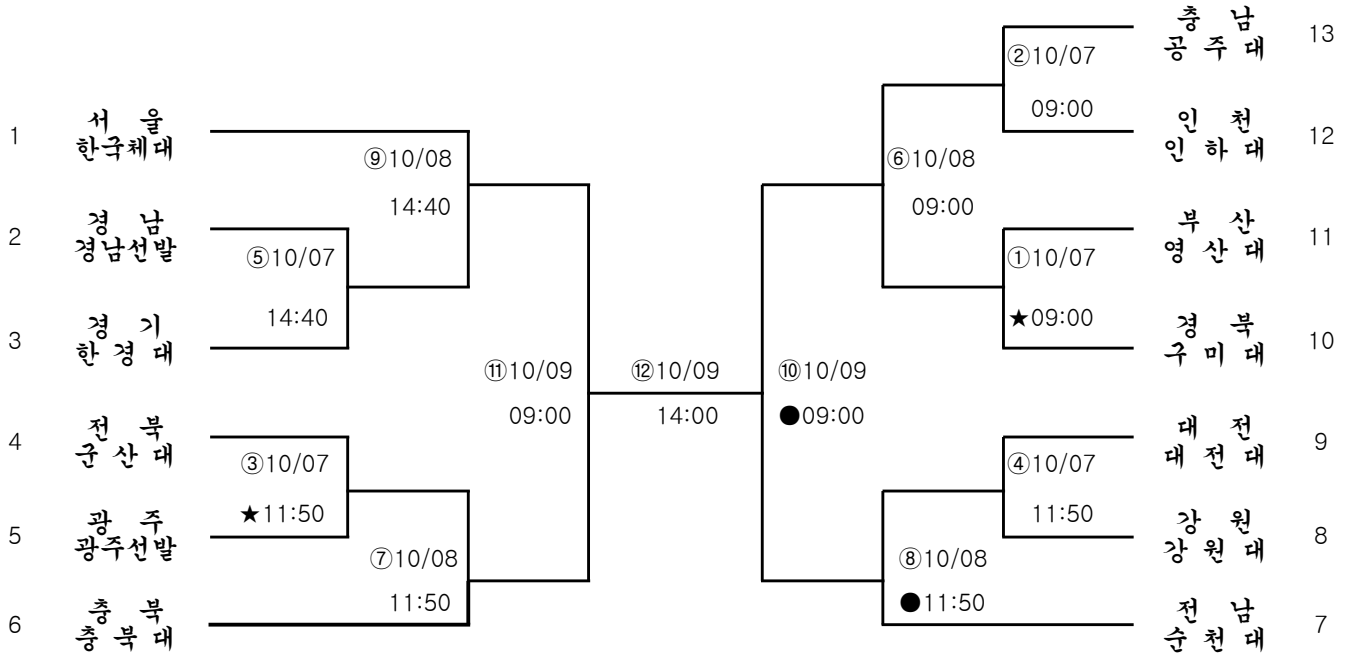

제100회 전국체육대회 소프트테니스 경기 일정표

○ 대회 일정 : 2019년 10월 5일(토) ~ 10월 9일(수)

○ 대회 장소 : 서울 육군사관학교 내 정구장, 서남물재생센터 정구장

일자 구분		코트 종별 시간	1	2	6	5	4	7	3	8	인조 잔디
			남일 (12)	여일A (11)	남고A (15)	남고B 남일	여고A (11)	남고 남녀일	여고/남대	남대A (12)	예비
10 월	복식	09:00-09:50	10-11	9-10	12-13	14-15	9-10	여 일 3-4	여 고 3-4	10-11	
	단식	09:50-10:40	10-11	9-10	12-13	14-15	9-10	여 일 3-4	여 고 3-4	10-11	
5 일 (토)	복식	10:40-11:30	4-5	7-8	6-7	4-5	7-8	*남일 8-9	남대 8-9	4-5	
	단식	11:30-12:20	4-5	7-8	6-7	4-5	7-8	*남일 8-9	남대 8-9	4-5	
개	복식	12:20-13:10	2-3	9/10-11	8-9	10-11	9/10-11	*남고 2-3	남대 2-3	10/11-12	
	단식	13:10-14:00	2-3	9/10-11	8-9	10-11	9/10-11	*남고 2-3	남대 2-3	10/11-12	
인	복식	14:30-15:20	10/11-12	3/4-5	12/13 - 14/15	4/5 - 6/7	3/4-5			4/5-6	
	단식	15:20-16:10	10/11-12	3/4-5	12/13 - 14/15	4/5 - 6/7	3/4-5			4/5-6	
전	복식	16:10-17:00	4/5-6	1-2	8/9 - 10/11	*남일 7-8/9	1-2	여 일 6-7/8	여 고 6-7/8	7-8/9	
	단식	17:00-18:00	4/5-6	1-2	8/9 - 10/11	*남일 7-8/9	1-2	여 일 6-7/8	여 고 6-7/8	7-8/9	
10 월 6 일 (일)	복식	09:00-09:50	1-2/3	여 관 일 (1~5)	1-2/3		여 관 일 (1~5)	여 관 일 (6~11)	여 관 일 (6~11)	1-2/3	
	단식	09:50-10:40	1-2/3	여 관 일 (1~5)	1-2/3		여 관 일 (1~5)	여 관 일 (6~11)	여 관 일 (6~11)	1-2/3	
개	복식	11:00-12:00	남 관 일 (1~6)		남 관 일 (1~7)	남 관 일 (8~15)		남 관 일 (7~12)	남 대 일 (7~12)	남 관 일 (1~6)	
	단식	13:00-14:00	남 관 일 (1~6)		남 관 일 (1~7)	남 관 일 (8~15)		남 관 일 (7~12)	남 대 일 (7~12)	남 관 일 (1~6)	
인	복식	14:00-15:00	남 관 일 승	여 관 일 승	남 관 일 승		여 관 일 승			남 관 일 승	
	단식	15:00-16:00	남 관 일 승	여 관 일 승	남 관 일 승		여 관 일 승			남 관 일 승	
전		16:30-17:00	시상식	시상식							

■ 남자 고등부 ■

6번코트, ● 5번코트

■ 여자 고등부 ■

4번코트, ★ 3번코트

제100회 전국체육대회 단체전 대진표

■ 남자 대학부 ■ 8번코트, ● 3번코트, ★ 물재생코트

■ 남자 일반부 ■

1번코트, ★ 7번코트