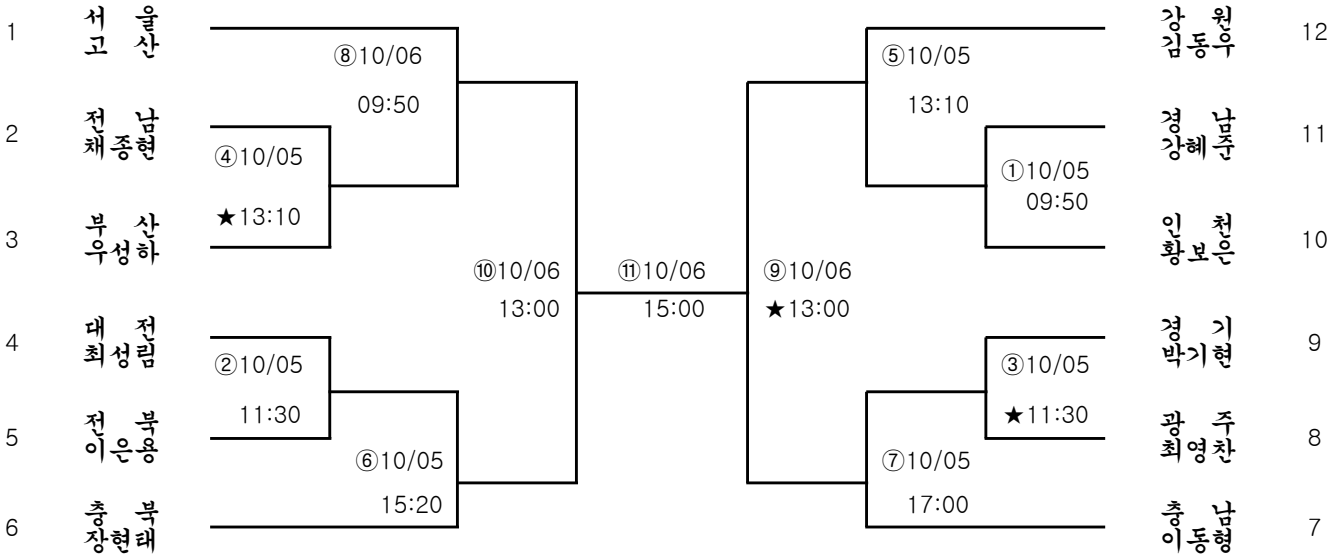

5일/6일

제 100회 전국체육대회 개인복식 대진표

■ 남자 대학부 ■

8번코트, ★ 3번코트

5일/6일

■ 남자 일반부 ■

1번코트, ★ 7번코트, ● 5번코트

5일/6일

제 100회 전국체육대회 개인복식 대진표

■ 여자 일반부 ■

2번코트, ★ 7번코트

5일/6일

제 100회 전국체육대회 개인단식 대진표

■ 남자 대학부 ■

8번코트, ★ 3번코트

5일/6일