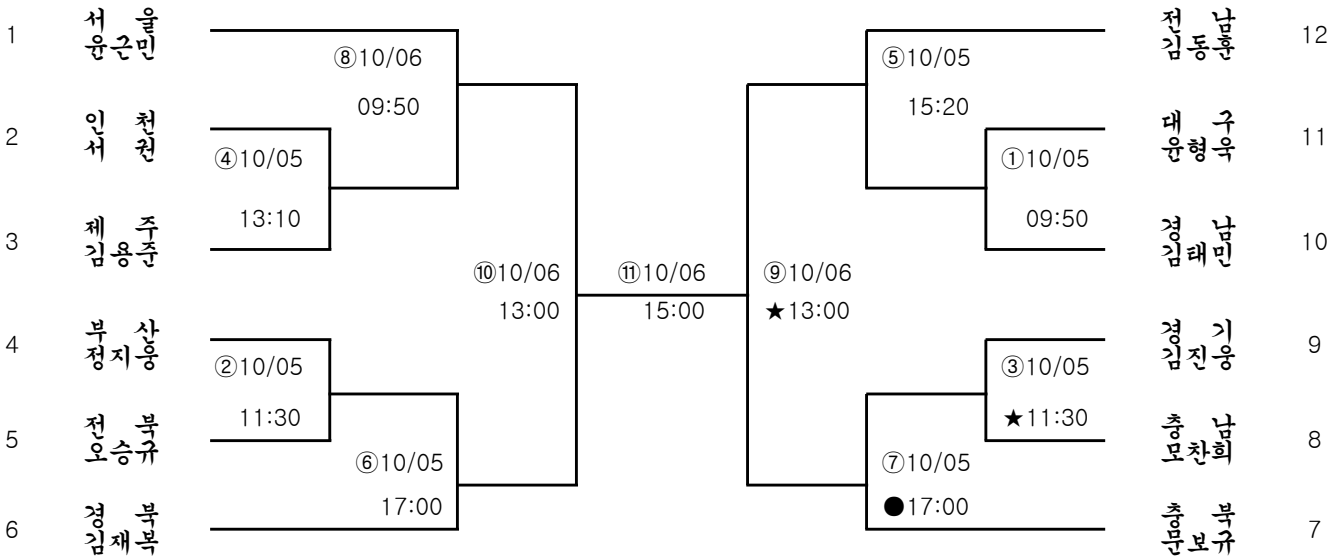

■ 남자 일반부 ■

1번코트, ● 5번코트, ★ 7번코트

5일/6일