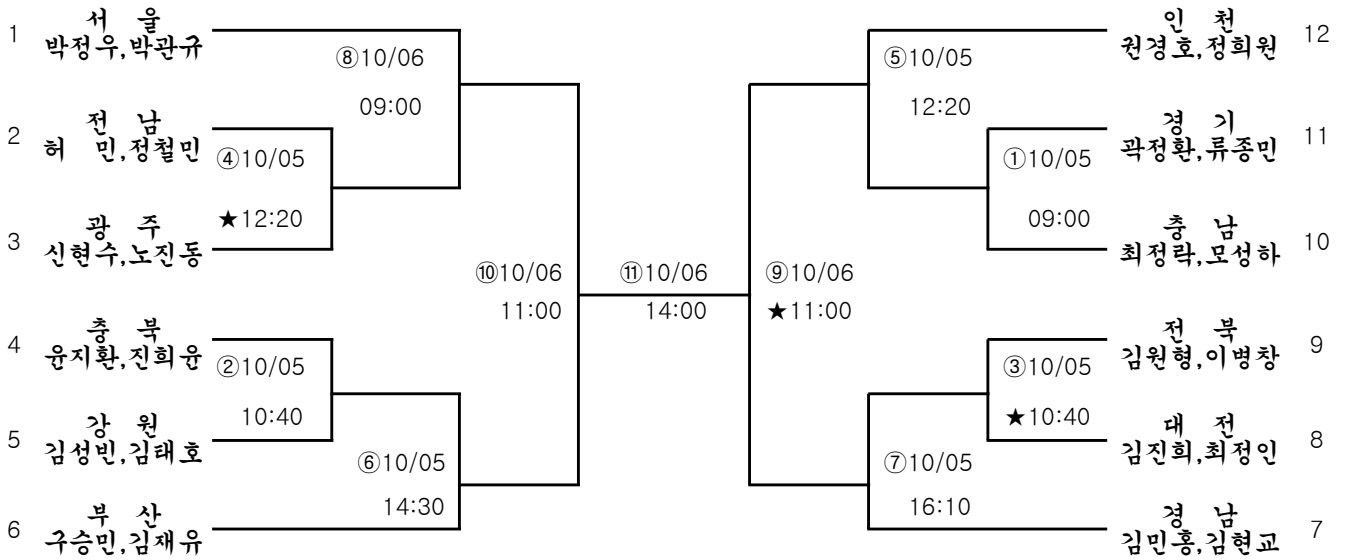

* 우천 시 경기 진행에 지장이 생길 경우 인조잔디 4면과 서남물재생센터 코트에서 분산 개최 예정

스포츠안전 매뉴얼 & 가이드

스포츠 안전과 관련하여 본 QR코드를 스캔하여 내용을 인지하여 대회 안전에 유의 해 주시기 바랍니다.

제 100회 전국체육대회 개인복식 대진표

■ 남자 고등부 ■ 6번코트, ● 5번코트, ★ 7번코트

5일/6일

■ 여자 고등부 ■

4번코트, ★ 3번코트

5일/6일

제 100회 전국체육대회 개인복식 대진표

■ 남자 대학부 ■

8번코트, ★ 3번코트

5일/6일

■ 남자 일반부 ■

1번코트, ★ 7번코트, ● 5번코트

5일/6일

제 100회 전국체육대회 개인복식 대진표

■ 여자 일반부 ■

2번코트, ★ 7번코트

5일/6일

제 100회 전국체육대회 개인단식 대진표

■ 남자 대학부 ■

8번코트, ★ 3번코트

5일/6일